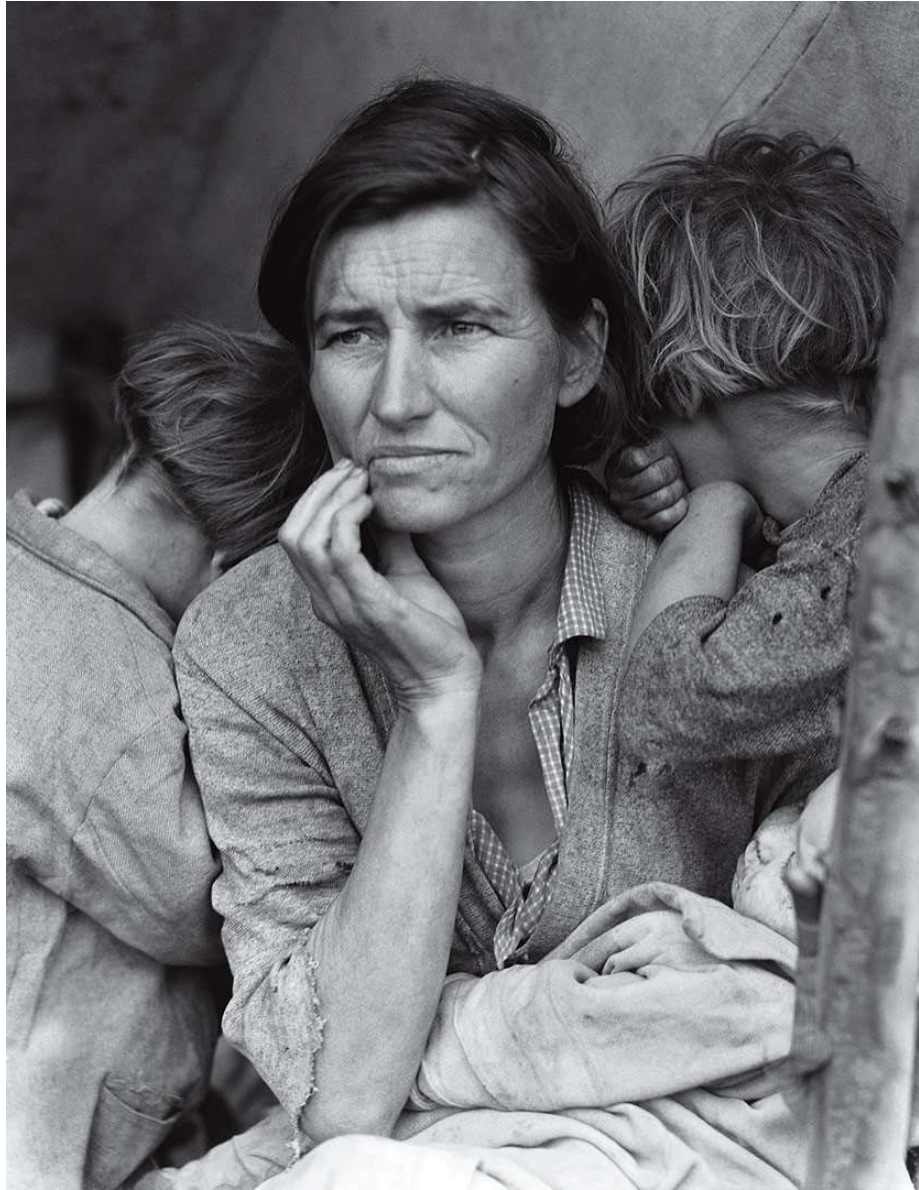

PORTRAITS STEVE McCURRY

PHAIDON

© Ethnologisches Museum – Staatliche Museen zu Berlin/Waltraut Schneider-Schütz